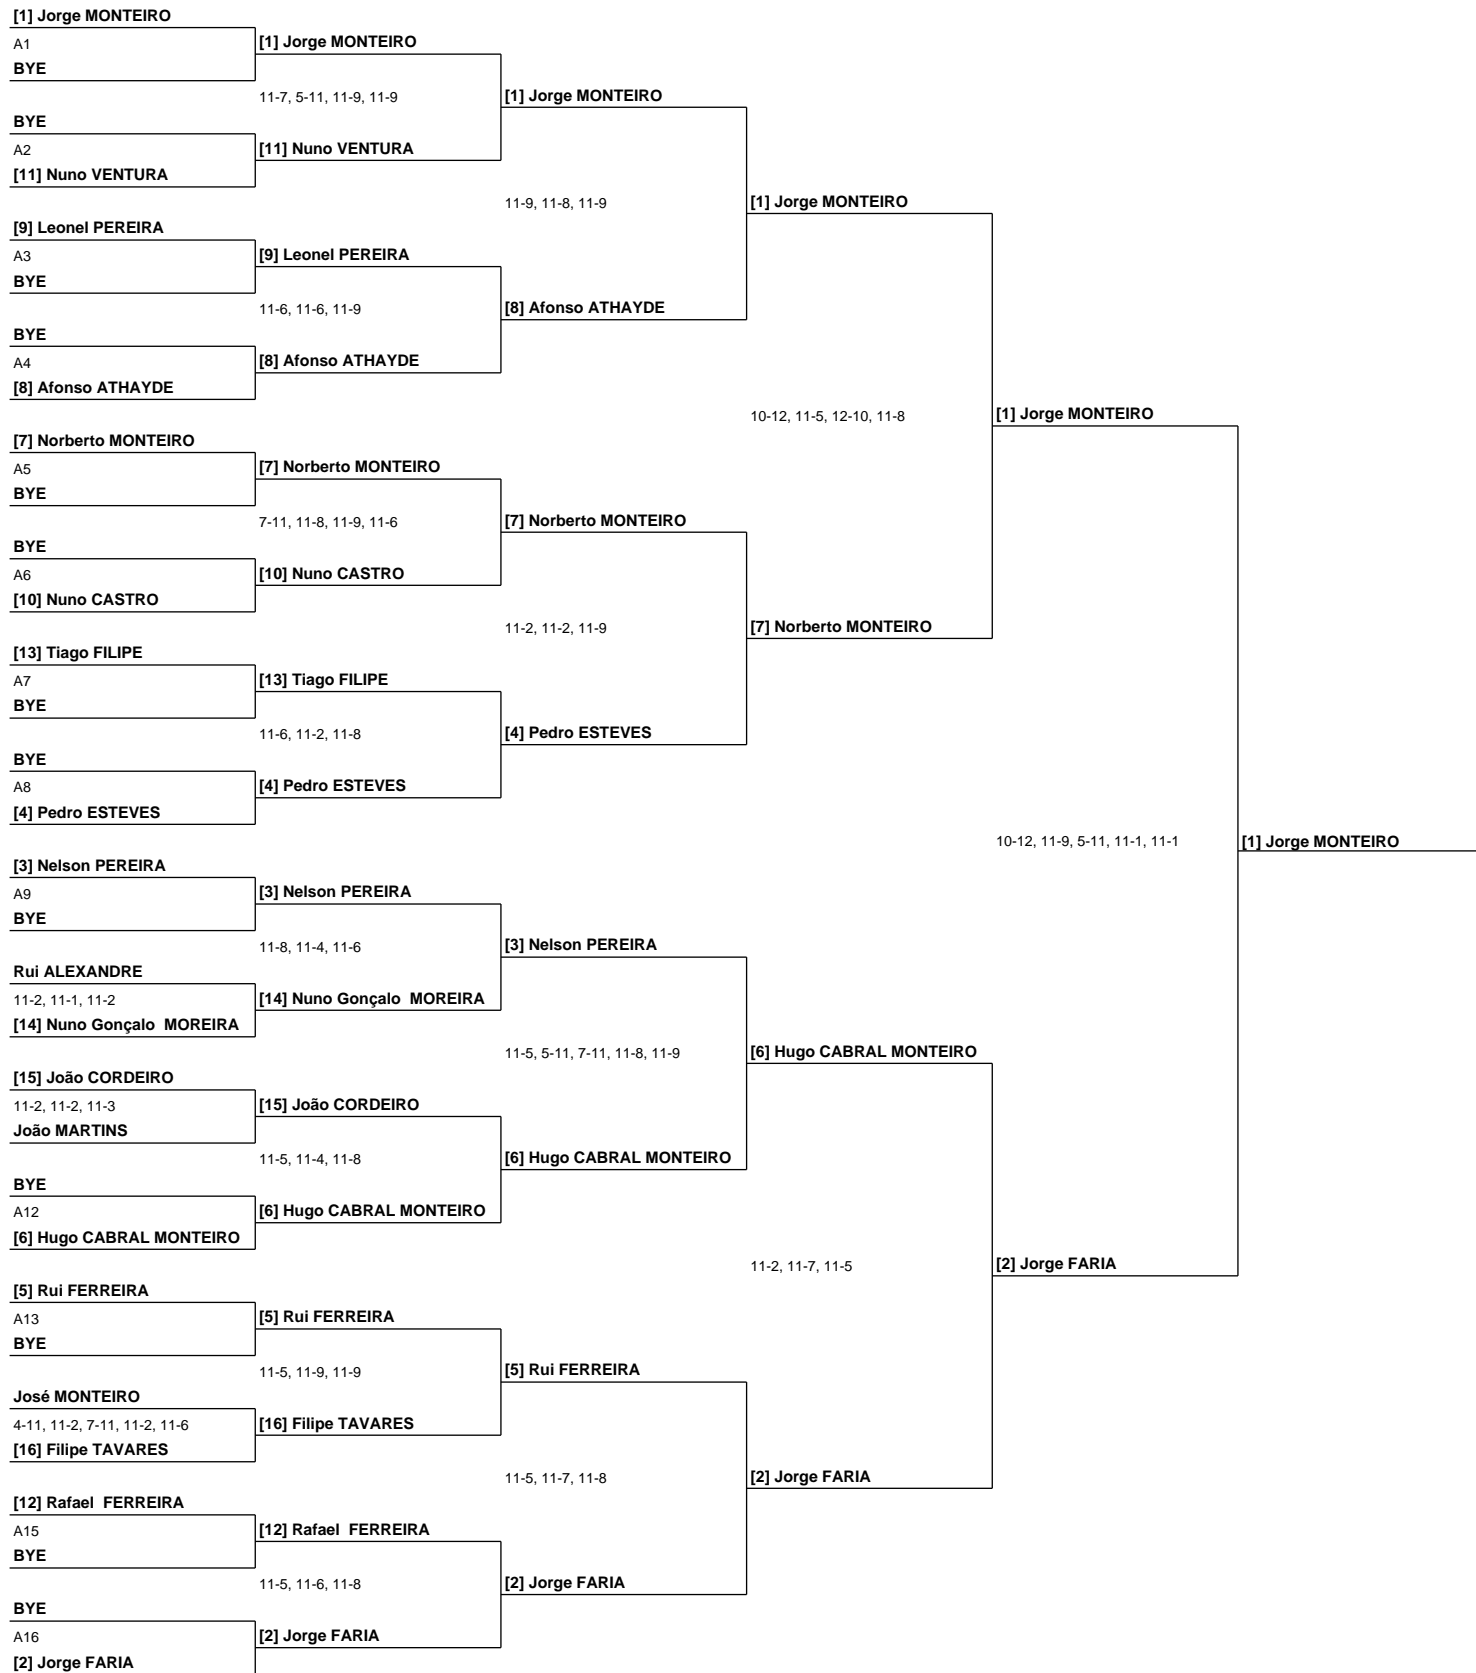

2017 - Circuito Hotel Sra. do Castelo - Mangualde - Nível 2

Quadro Principal

Main Draw